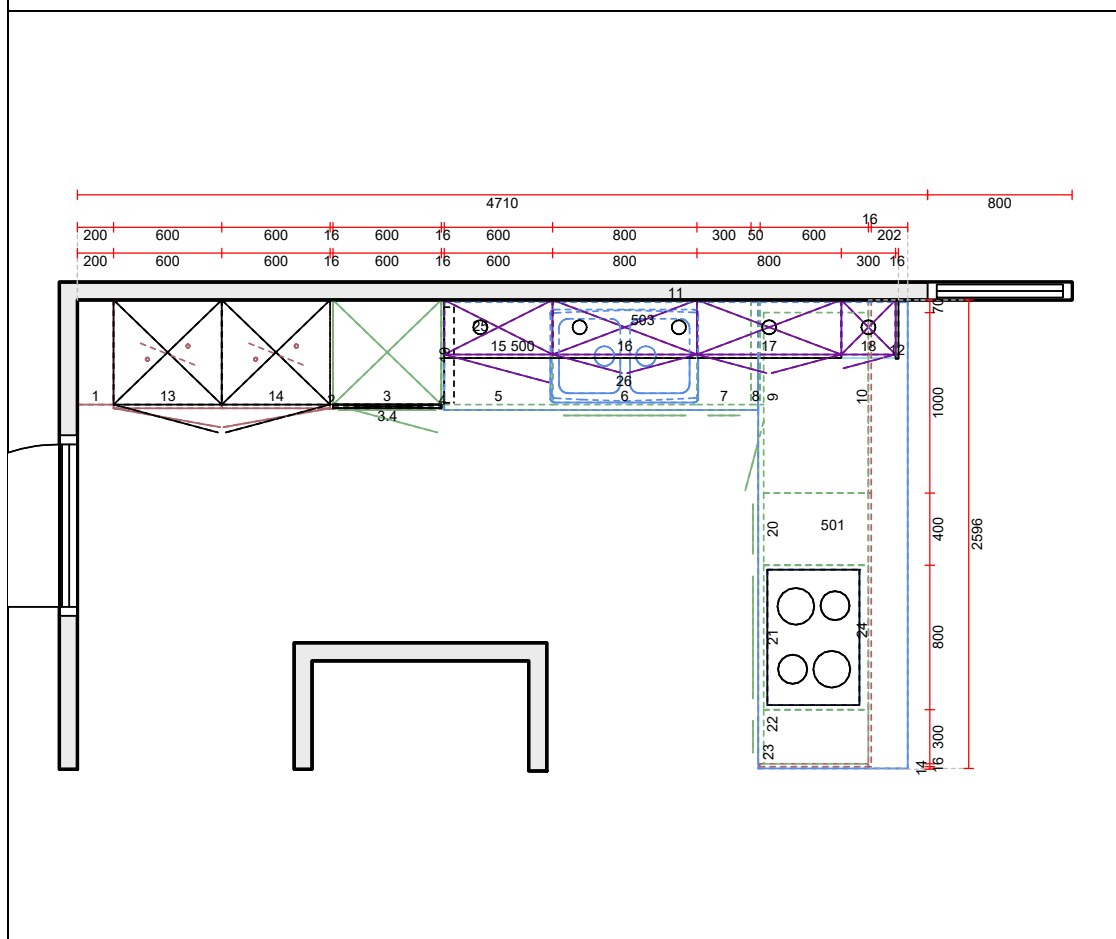

Snickerier	Pos	Kod	Beskrivning	Hängn	Antal	Enhet
	1	38344	Passbit 200x2400 kantlistad 3 sidor (1 lång + 2 kortsidor) Bredd = 200, Höjd = 2250, Djup = 580		1,000	st
	2	3588	Dekorsida 2250x603x16	Vänster	1,000	st
	3	2610660N	Skåp för ugn/micro φ=590/450mm, en låda (2100mm) 600mm		1,000	st
	3.1	30740	Gummimattia One/Classic skåp bredd 600 laddjup 500		1,000	st
	3.2	BOX_INVLAD5	BOX invändig låda 600 djup 500/550:		1,000	st
	3.3	324051	Komplett invändig låda One låg, skåp bredd 600, djup 500		1,000	st
	3.4	334010	Ventilationsgaller stomme, 596x100 tra/kulör(plast)		1,000	st
	4	3589	Dekorsida 2388x603x16 Höjd = 2350		1,000	st
	5	33795	Diskmaskinsfront DUO, Bosch/Siemens/Cylinda/Miele 600 Maja		1,000	st
	5.1	BOX_HANDTA	BOX LÖSA HANDTAG/KNOPPAR MONTERAS AV KUND: G		1,000	st
	5.2	31306	Handtag Ginst cc 128 svart		1,000	st
	5.3	39182	Skruv för handtag M4 x 22		2,000	st
	5.4	47148	List över integrerad diskmaskin 600x30x36 vit + frontpassning Vit med frontpassning 1 Utförande Vit 2 Utförande F-kant Standard		2,000	st
	6	109980N	Diskbänkskåp för källsorteringslåda Ångsö 800mm, DUO-fronter Maja L Lådmodell Scala Lådsystem		1,000	st
	6.1	30497	Tätningssset VVS för diskbänkskåp		1,000	st
	6.2	30890	Källsorteringsset Ångsö ram 2.0 för låda 800		1,000	st
	7	106930N	Bänkskåp med två lådor och en invändig låda 300mm, DUO-fronter		1,000	st
	7.1	30312	Bästskåp med två lådor, skåp bredd 300 laddjup 500		1,000	st
	7.2	BARNSP.	Barnsäkerhetspår låda One (Classic) / Scala		1,000	st
	8	38344	Passbit 200x2400 kantlistad 3 sidor (1 lång + 2 kortsidor) Bredd = 50, Höjd = 720, Djup = 580		1,000	st
	9	102010	Hörnbankskåp rakt med utdrag Chili 1000mm, DUO-fronter Riktning = Vänster, Offset = 70 Maja	Vänster	1,000	st
	9.1	BOX_HANDTA	BOX LÖSA HANDTAG/KNOPPAR MONTERAS AV KUND: G		1,000	st
	9.2	31306	Handtag Ginst cc 128 svart		1,000	st
	9.3	39182	Skruv för handtag M4 x 22		2,000	st
	10	355087	Lös rygg 870x16 Bredd = 1070		1,070	lpm
	10.1	39258	Tillbehörspåse för montering av lösa ryggar		1,000	st
	12	3585	Dekorsida 1138x325x16 Höjd = 1116		1,000	st
	13	234039	Skåp över kyl höjd 373mm vent. i u-kant och indr.ygg 600mm	Vänster	1,000	st
	14	234039	Skåp över kyl höjd 373mm vent. i u-kant och indr.ygg 600mm	Höger	1,000	st
	15	160060	Väggskåp med tre hyllor (850mm) 600mm Bearbetning: Höger	Vänster	1,000	st
	15.1	SPH	Fräsning av kabelspår Höger		1,000	st
	16	160180	Väggskåp med tre hyllor (850mm) 800mm parluckor		1,000	st
	17	160180	Väggskåp med tre hyllor (850mm) 800mm parluckor		1,000	st
	18	160030	Väggskåp med tre hyllor (850mm) 300mm Bearbetning: Höger	Höger	1,000	st
	18.1	SPH	Fräsning av kabelspår Höger		1,000	st
	19	39232	Vinkelbeslag bänkskiva 530x45x45 vit Djup = 54		1,000	st
	20	106940N	Bänkskåp med två lådor och en invändig låda 400mm, DUO-fronter		1,000	st
	21	106680N	Bänkskåp för håll med flakt, två lådor Scala 800mm, DUO-fronter Maja L Lådmodell Scala Lådsystem		1,000	st
	22	106930N	Bänkskåp med två lådor och en invändig låda 300mm, DUO-fronter		1,000	st
	23	3583	Dekorsida 870x603x16		1,000	st
	24	355087	Lös rygg 870x16 Bredd = 1516		1,516	lpm
	24.1	39258	Tillbehörspåse för montering av lösa ryggar		1,000	st
	25	BOX_TUVE	BELYSNINGSSBOX TUVE: Grenuttag Tuve		1,000	st
	25.1	34232	Grenuttag Tuve		1,000	st
	25.2	34244	Förlängningskabel Tuve, Fors		2,000	st
	25.3	34304	Belysning 2,7W Tuve Ø58 Diameter = 78		5,000	st
	25.4	34306	Driver Tuve 12V/25W dimbar		1,000	st
	25.5	39307	Täcklock 140x140 vit inklusive skruv		1,000	st
	27	BOX	MONTERINGSBOX: Skarvlist aluminium rak vitt/kulör L=600		1,000	st
	27.1	38026	Skyddstejp alu, bänkskiva		1,000	st
	27.2	39030	Täckpropp vit 20, karta 15st		1,000	st
	27.3	39226	Luckdämpare karta		1,000	st
	27.4	39313	VAL AV BÄTTRINGSFÄRG: 27.6 3940688 Bättringsfärg Flaska 2cl F88 Linnebeige		1,000	st
	27.7	39410	Tätningssack för underkant vid diskmaskin		1,000	st
	27.8	39611	Sammanbindningsskruv, påse 50 st		2,000	st
	27.9	39614	Möbelvinkel påse 10 st inkl skruv		2,000	st
	450	31306	Handtag Ginst cc 128 svart		12,000	st
	451	31324	Knopp Malva Ø25 svart		9,000	st
	503	3568	Belysningsbotten rak 2500x322x16 Längd = 2200, Djup = 322		1,000	st
	505	3862	Sockel 145x2400		2,000	st
	506	39202	Fäste till stödben		16,000	st
	507	39204	Stödben 150		16,000	st
	508	39205	Clips till stödben		16,000	st
	509	3861	Passlist målrad, monteras mellan front och bänkskiva, 2440x21x20		2,000	st
	510	38224027	Takanslutning 2400x270x16		2,000	st