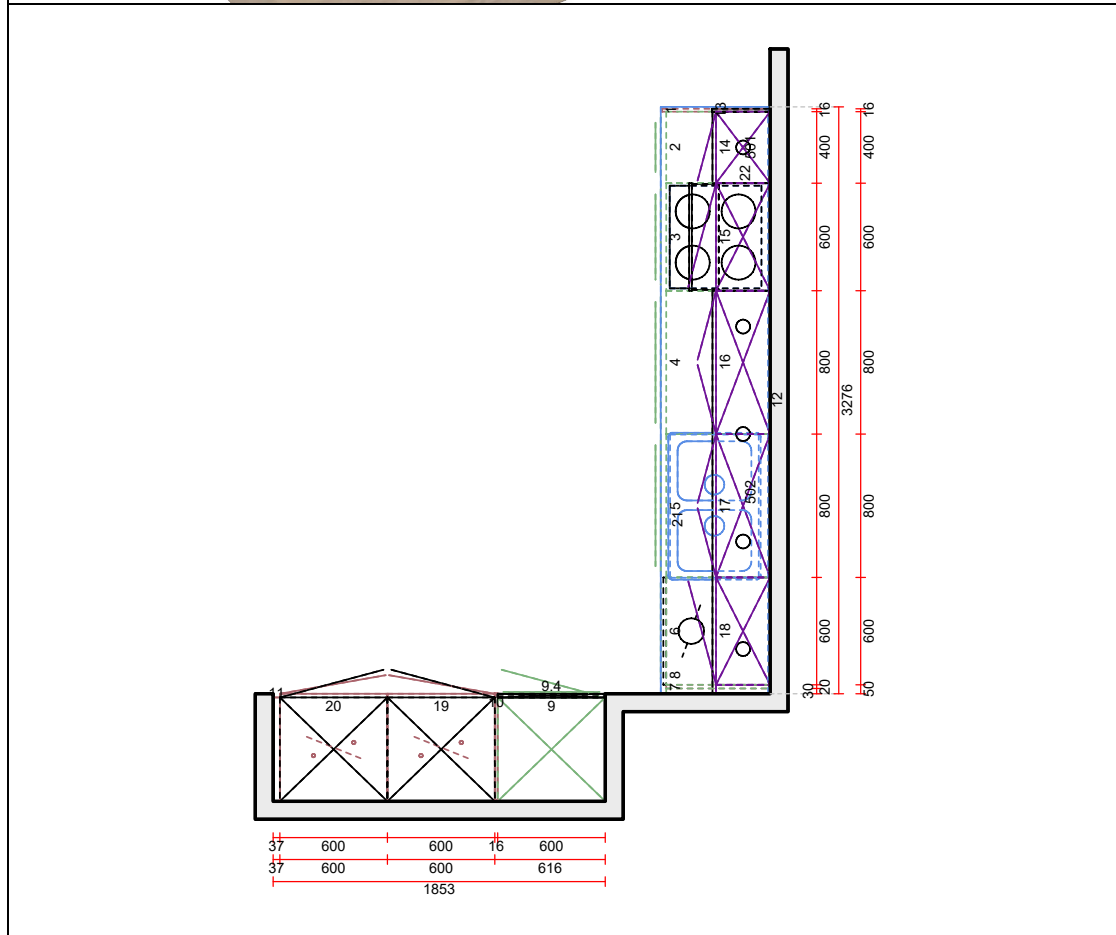

Snickerier	Pos	Kod	Beskrivning	Hängn	Antal	Enhet
	1	3583	Dekorsida 870x603x16		1,000	st
	2	106940N	Bänkskåp med två lådor och en invändig låda 400mm, DUO-fronter		1,000	st
	2.1	30994	Öppningshake för invändiga lådor vid DUO-front		1,000	st
	3	103560N	Bänkskåp för håll utan ventilation med två lådor 600mm, DUO-fronter		1,000	st
	3.1	BARNSP.	Barnsäkerhetspår låda One (Classic) / Scala		1,000	st
	3.2	BOX.INVLAD5	BOX Invändig låg låda 600 djup 500/550:		1,000	st
	5					
	3.3	32405I	Komplett invändig låda One låg, skåp bredd 600, djup 500		1,000	st
	4	106980N	Bänkskåp med två lådor och en invändig låda 800mm, DUO-fronter		1,000	st
	4.1	30317	Besticklåda Salvia, skåp bredd 800 laddjup 500		1,000	st
	4.2	30320	Bestickavdelare Salvia		1,000	st
	4.3	BARNSP.	Barnsäkerhetspår låda One (Classic) / Scala		1,000	st
	4.4	30994	Öppningshake för invändiga lådor vid DUO-front		1,000	st
	5	109980N	Diskbänkskåp för källsorteringslåda Ängsö 800mm, DUO-fronter		1,000	st
			Maja			
			L Lådmodell Scala Lådsystem			
	5.1	30497	Tätningssat VVS för diskbänkskåp		1,000	st
	5.2	30890	Källsorteringsset Ängsö ram 2.0 för låda 800		1,000	st
	6	33795	Diskmaskinsfront DUO, Bosch/Siemens/Cylinda/Miele 600 Ombyggd front		1,000	st
			Maja			
	6.1	BOX.HANDTAG	BOX LÖSA HANDTAG/KNOPPAR MONTERAS AV KUND:		1,000	st
			G			
	6.2	31306	Handtag Ginst cc 128 svart		1,000	st
	6.3	39182	Skruv för handtag M4 x 22		2,000	st
	6.4	47148	List över integrerad diskmaskin 600x30x36 vit + frontpassning		2,000	st
	7	41051K	Stödsida för diskmaskin, kulör 870x580x19		1,000	st
			Kulör			
			1 Utförande F88 Linnebeige			
	7.1	38079	U-list 19, Plast vit L=148		1,000	st
	8	38332	Passbit 50x2400		1,000	st
			Bredd = 30, Höjd = 720, Djup = 580			
	9	2610660N	Skåp för ugn/micro o=590/450mm, en låda (2100mm) 600mm	Vänster	1,000	st
	9.1	30740	Gummimatta One/Classic skåp bredd 600 laddjup 500		1,000	st
	9.2	BOX.INVLAD5	BOX Invändig låda 600 djup 500/550:		1,000	st
	9.3	32405I	Komplett invändig låda One låg, skåp bredd 600, djup 500		1,000	st
	9.4	334010	Ventilationsgaller stomme, 596x100 tra/kulör(plast)		1,000	st
	10	3588	Dekorsida 2250x603x16		1,000	st
	11	38344	Passbit 200x2400 kantlistad 3 sidor (1 lång + 2 kortsidor)		1,000	st
			Bredd = 37, Höjd = 2250, Djup = 580			
	13	3585	Dekorsida 1138x325x16		1,000	st
			Höjd = 1116			
	14	160040	Väggskåp med tre hyllor (850mm) 400mm	Vänster	1,000	st
			Bearbetning: Vänster			
	14.1	SPV	Fräsning av kabelspår Vänster		1,000	st
	15	162760	Fläktskåp utan botten med tre hyllor (850mm) 600mm	Vänster	1,000	st
	16	160180	Väggskåp med tre hyllor (850mm) 800mm parluckor		1,000	st
			Bearbetning: Vänster			
	16.1	SPV	Fräsning av kabelspår Vänster		1,000	st
	17	160180	Väggskåp med tre hyllor (850mm) 800mm parluckor		1,000	st
	18	160060	Väggskåp med tre hyllor (850mm) 600mm	Höger	1,000	st
	19	234039	Skåp över kyl höjd 373mm vent. i u-kant och indr.ygg 600mm	Vänster	1,000	st
	20	234039	Skåp över kyl höjd 373mm vent. i u-kant och indr.ygg 600mm	Höger	1,000	st
	22	BOX.TUVE	BOX.TUVE		1,000	st
	22.1	34232	Grenuttag Tuve		1,000	st
	22.2	34244	Förlängningskabel Tuve, Fors		2,000	st
	22.3	34304	Belysning 2,7W Tuve Ø58		5,000	st
			Diameter = 78			
	22.4	34306	Driver Tuve 12V/25W dimbar		1,000	st
	22.5	39307	Täcklock 140x140 vit inklusive skruv		1,000	st
	23	BOX	MONTERINGSBOX:		1,000	st
	23.1	38026	Skarvlist aluminium rak vit/kulör L=600		1,000	st
	23.2	39030	Skyddstejp alu, bänkskiva		1,000	st
	23.3	39226	Täckpropp vit 20, karta 15st		1,000	st
	23.4	39313	Luckdämpare karta		1,000	st
	23.5	39406	VAL AV BÄTTRINGSFÄRG:		1,000	st
	23.6	3940658	Bättringsfärg Flaska 2 cl F58 Varmgrå		1,000	st
	23.7	39410	Tätningssat för underkant vid diskmaskin		1,000	st
	23.8	39611	Sammanbindningsskruv, päse 50 st		2,000	st
	23.9	39614	Möbelvinkel päse 10 st inkl skruv		2,000	st
	450	31306	Handtag Ginst cc 128 svart		9,000	st
	451	31324	Knopp Malva Ø25 svart		10,000	st
	501	3567	Belysningsbotten rak 1600x322x16		1,000	st
			Längd = 400, Djup = 322			
	502	3568	Belysningsbotten rak 2500x322x16		1,000	st
			Längd = 2250, Djup = 322			
	503	3862	Sockel 145x2400		2,000	st
	504	39202	Fäste till stödben		12,000	st
	505	39204	Stödben 150		12,000	st
	506	39205	Clips till stödben		12,000	st
	507	3861	Passlist målåd, monteras mellan front och bänkskiva, 2440x21x20		2,000	st
	508	38224027	Takanslutning 2400x270x16		3,000	st