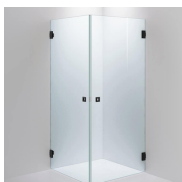

Kostnad
SEK 0

Kostnadsfritt
tillval

SPEGELSKÅP

INR
Stage

Färg: Premium vit
Dimension: b:600xh:720xd:140mm
2 speglar, eluttag i skåp, infälld
LED-belysning

Kostnad
SEK 0

Kostnadsfritt
tillval

DUSCHVÄGGAR