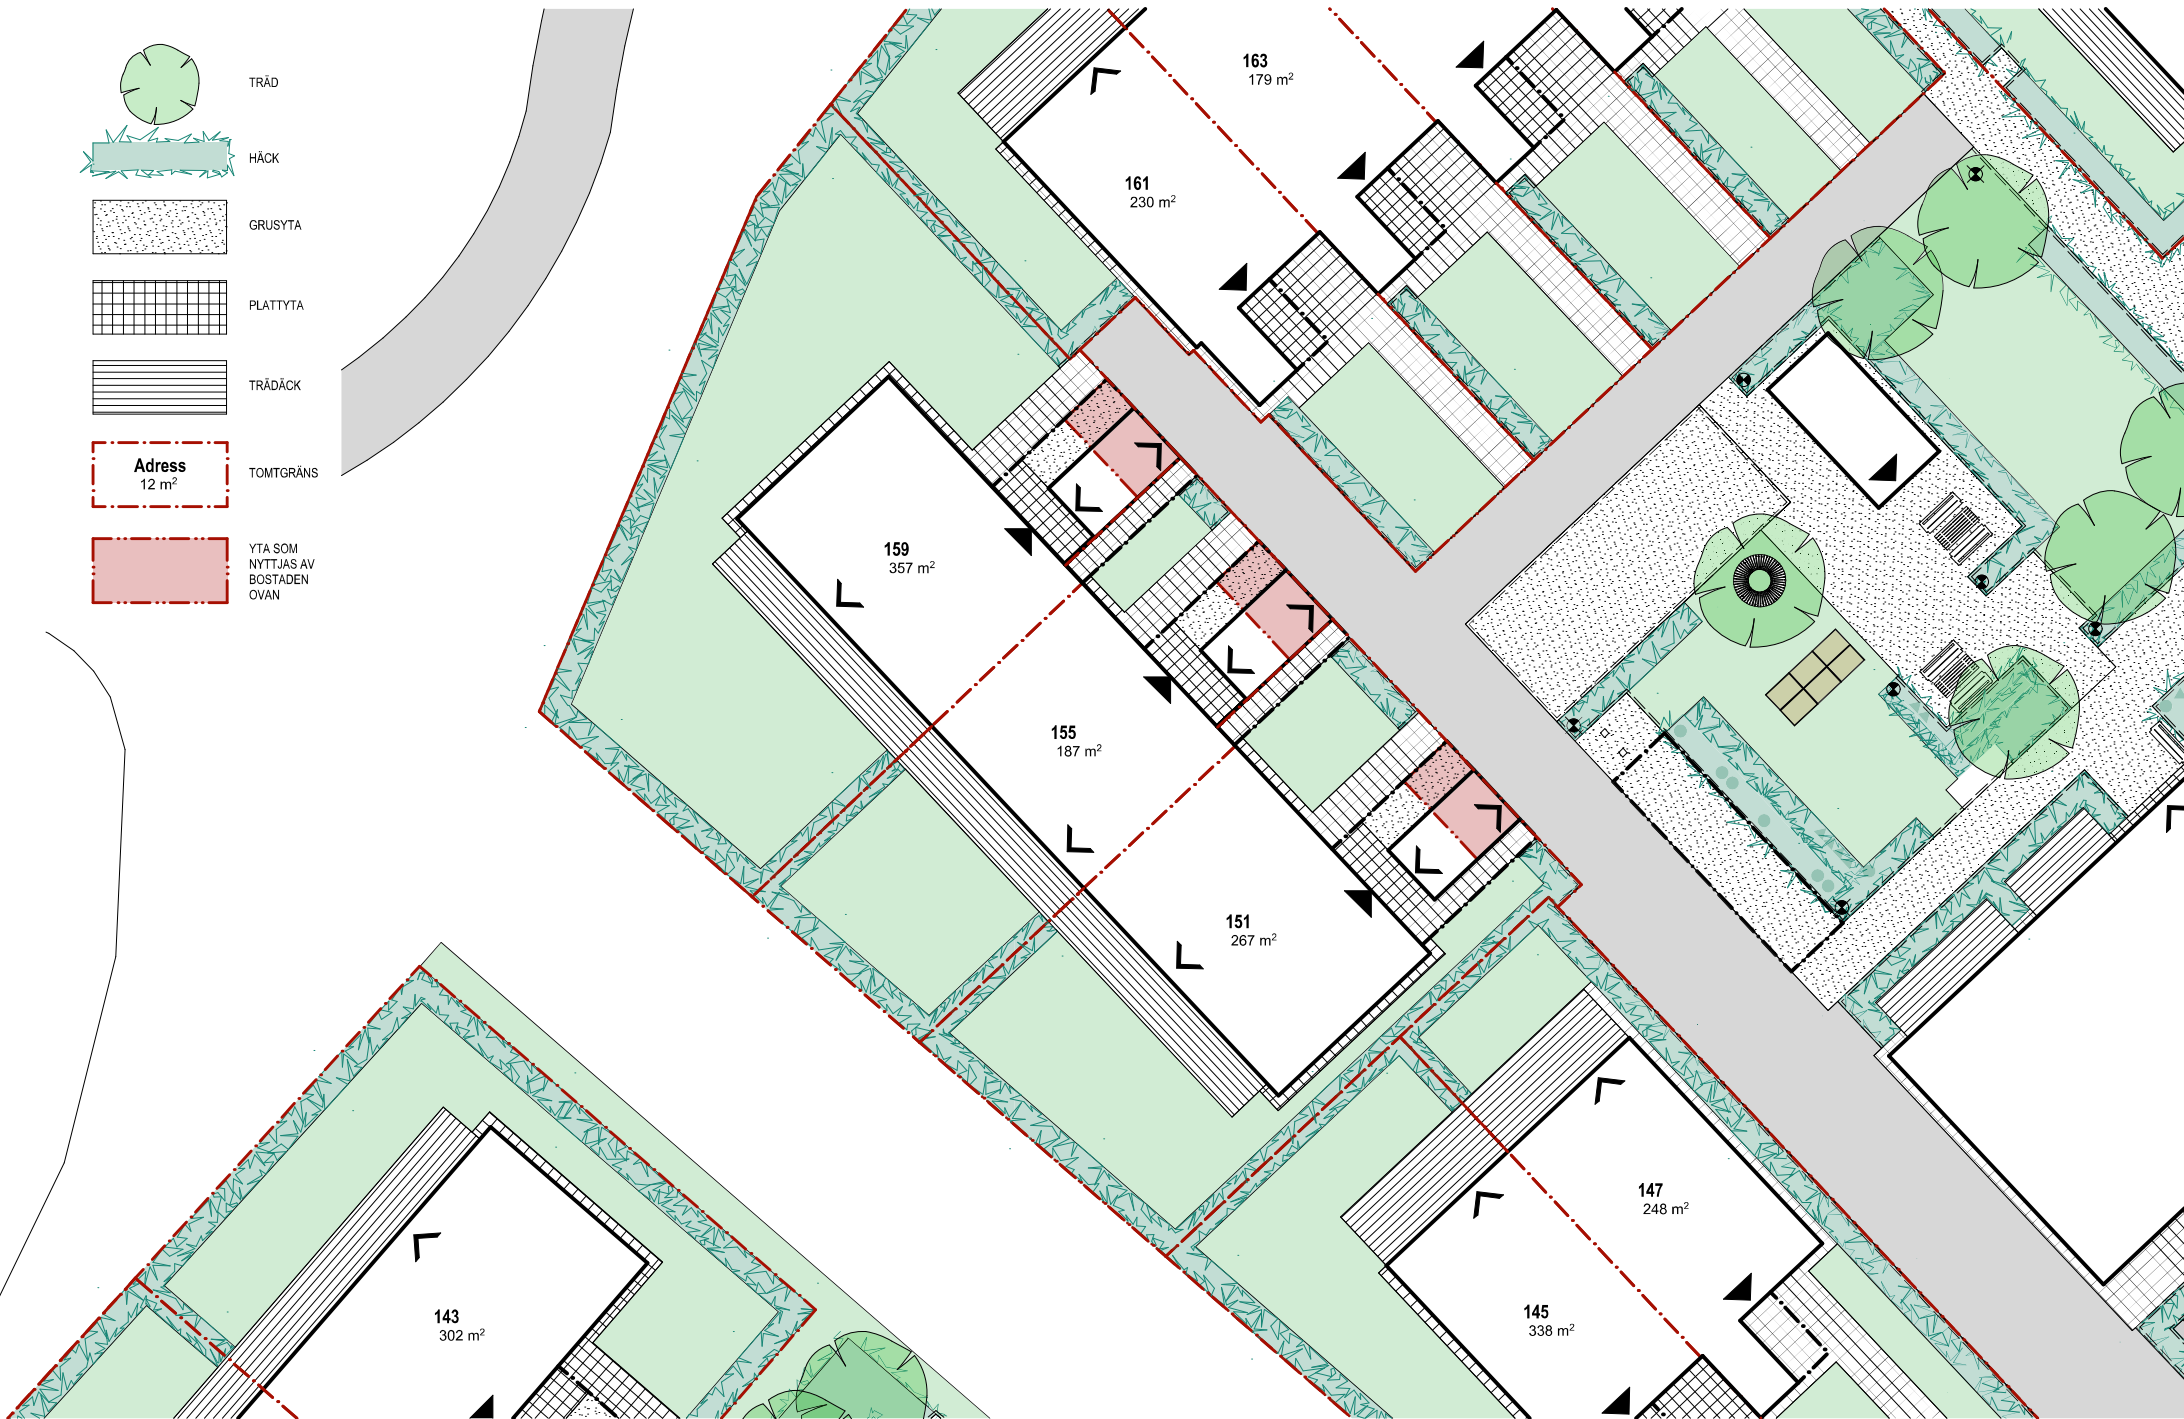

-  TRÄD
-  HÄCK
-  GRUSYTA
-  PLATTYTA
-  TRÄDÄCK
-  Adress  
12 m<sup>2</sup> TOMTGRÄNS
-  YTA SOM  
NYTTJAS AV  
BOSTADEN  
OVAN

Markritning skala 1:200 (A3) Nummer 151, 155, 159

SKALA 1:200