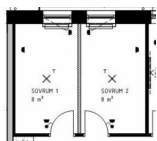

Bygg- eländring, frånval sovrumsvägg : Bygg- och eländring, utan kostnad. Jag vill **BEHÅLLA** vägg mellan sovrum 1 och 2

Sub totalt för Obligatoriskt val av planlösning: 0 SEK

Generella val

Innerdörr: Innerdörr Easy GW Vit