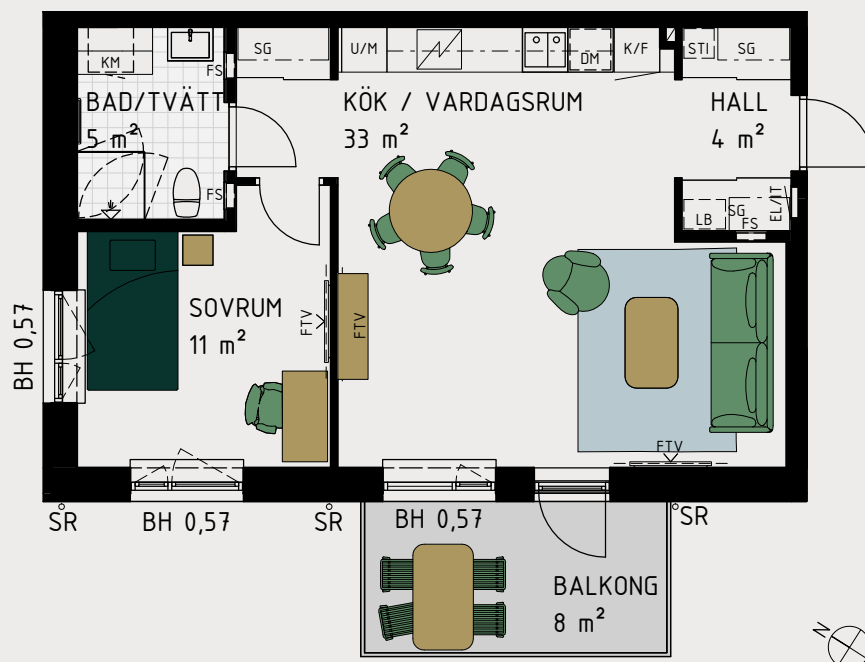

2 rok 55 kvm

- Välplanerad lägenhet med öppen planlösning
- Balkong om 8 kvm i västerläge
- Sovrum i gavelläge med fönster i två väderstreck

skala 1:100

GÖKEGÅRDS TUN

Lgh 11001 (Våning 1)