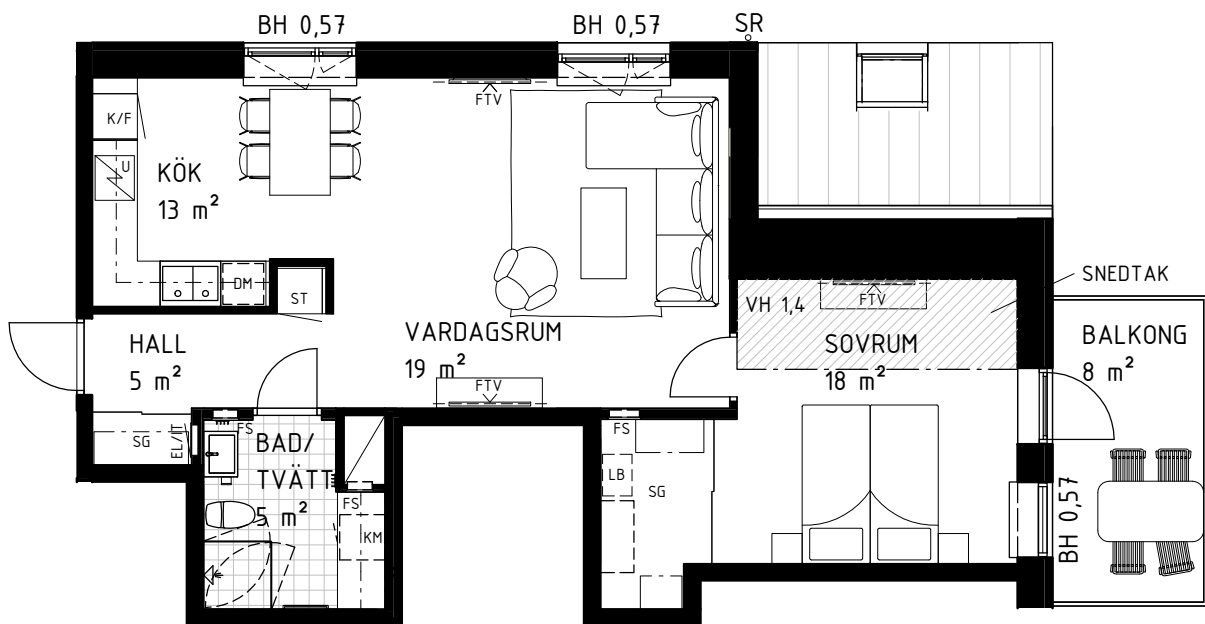

2 ROK 62 kvm

GÖKEGÅRDS TUN

LGH:
21601 (Våning 7)

HUS 1 MOT GATAN

HUS 1 MOT GÅRDEN