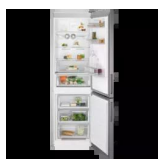

Häll: Inbyggnadshäll HOI624PS

Ugn: Kombinerad mikro/ugn CKM806CX rostfri

Kyl/frys: Kyl/frys KNT6ME33X

Diskmaskin: Diskmaskin KEQC2200L

Spiskåpa: Spiskåpa SLIDE 60 vit med rostfri front

Målat - väggar: Målat vitt NCS S0500-N, glans 7