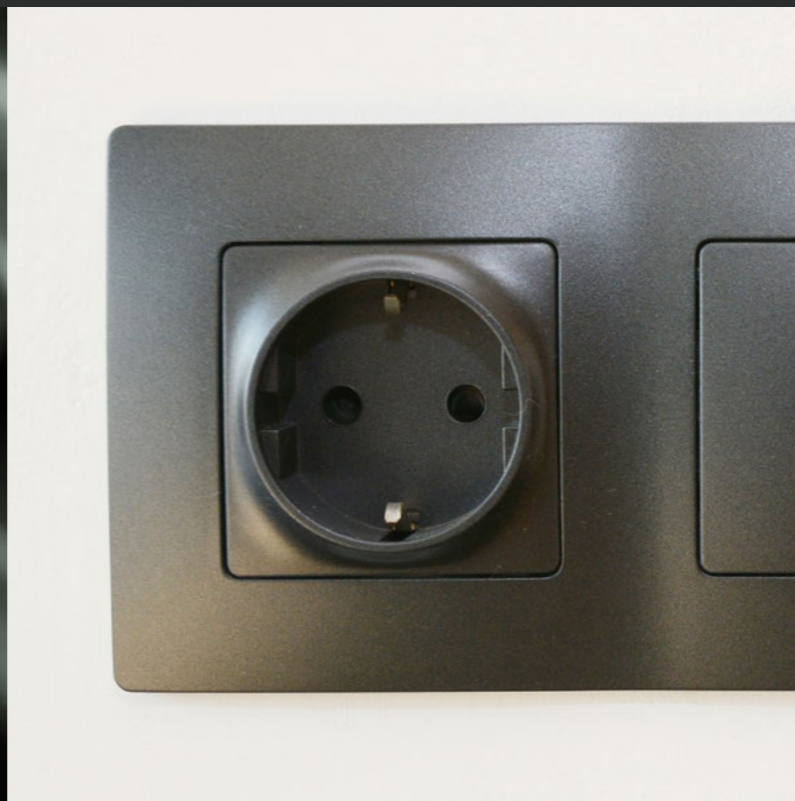

TILLVAL

Golvvärmare i bad/tvätt samt wc/dusch

Artikelnummer på vitvaror kan förändras, byts ut till efterkommande modell

INREDNINGSKONCEPT N° 02

TREND

Välkommen. Ljusgrått är din färg, och här är den genomgående i alla rum. Från väggarna till de släta ljusgrå innerdörrarna. Ombonat och stilrent. Du känner att det finns utrymme för att sätta din egna prägel. Som en hyllning till det industriella uttrycket har köket rostfria vitvaror – ugn, mikro, kyl och frys. Diskmaskinen smälter väl in, integrerad bakom den ljusgrå köksluckan. Bänkskivan går i modern åskgrå ton. Du kollar runt i lägenheten, perfekt, det finns gott om förvaring. Takduschen i matt svart ger dig den där industrikänslan du är ute efter - djärvt och rått. Det går perfekt ihop med övriga detaljer och beslag som även de är i matt svart. Du tänker bara på ett ord – trend.