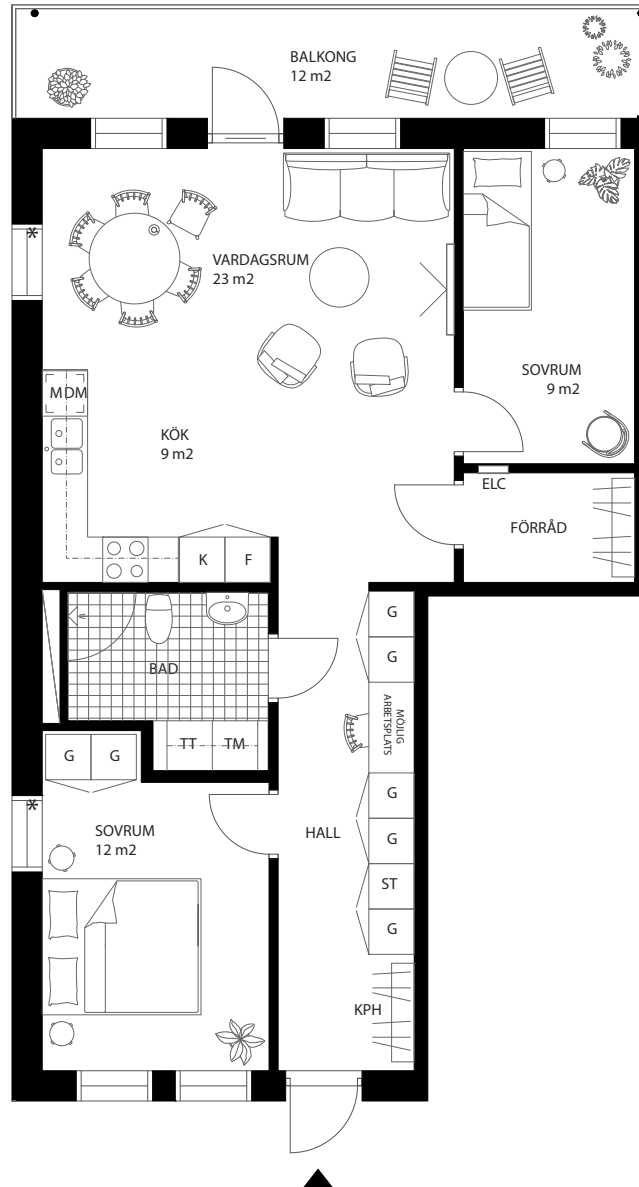

# 3

## rok

yta 76 m<sup>2</sup>

plan 2-3

Bostäder 1101, 1201

Ljus hörn-  
lägenhet

Förklaring:

ST	Städsåp	K/F	Kyl och frys	M	Microvågsugn
G	Garderob	K	Kyl	KPH	Kapphylla
TT	Torktumlare	F	Frys	ELC	Elcentral
TM	Tvättmaskin	DM	Diskmaskin	▲	Entrédörr med överljus
KM	Kombimaskin	○ ○ ○	Spishäll med ugn		Rumshöjd: 2,5 m

\* Bröstningshöjd fönster: 0,6 m  
\* Bröstningshöjd, på gavel, fönster: 0,8 m

SKALA 1:100

METER