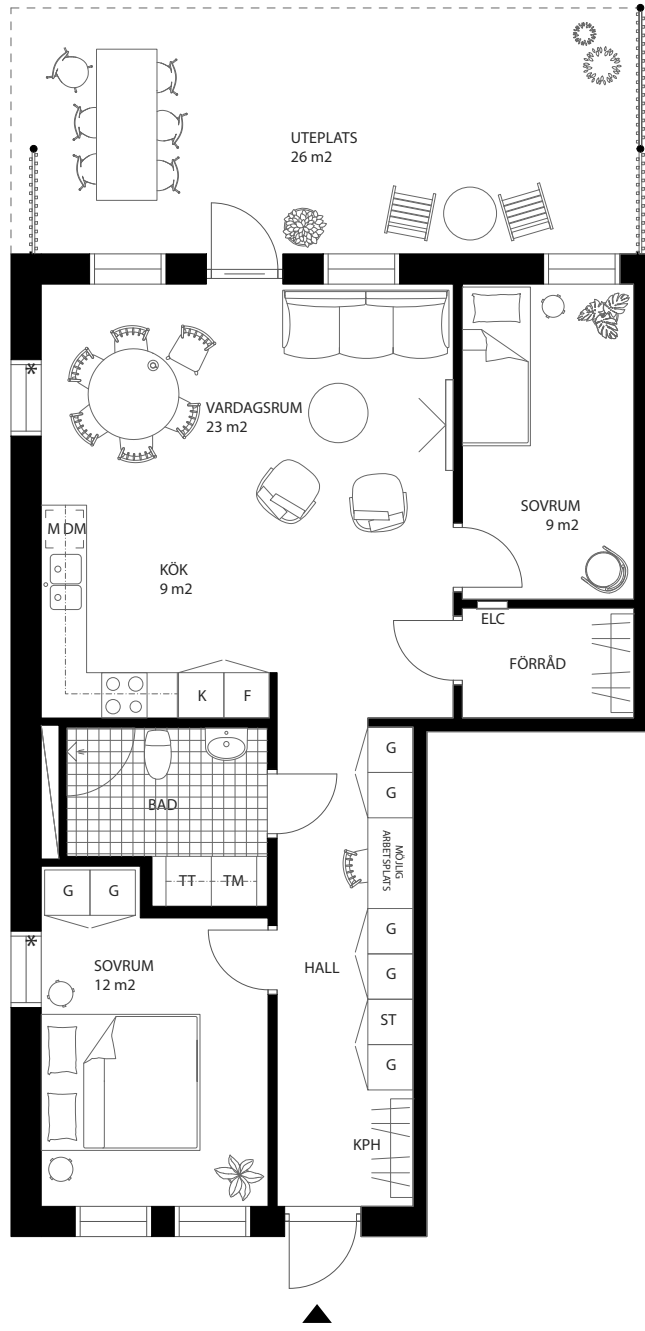

3

rok
yta 76 m²
plan 1
Bostäder 1001

Ljus hörn-
lägenhet

Förklaring:

ST	Städsåp	K/F	Kyl och frys	M	Microvågsugn
G	Garderob	K	Kyl	KPH	Kapphylla
TT	Torktumlare	F	Frys	ELC	Elcentral
TM	Tvättmaskin	DM	Diskmaskin	▲	Entrédörr med överljus
KM	Kombimaskin	○ ○ ○	Spishäll med ugn		

Rumshöjd: 2,5 m
* Bröstningshöjd fönster: 0,6 m
* Bröstningshöjd, på gavel, fönster: 0,8 m